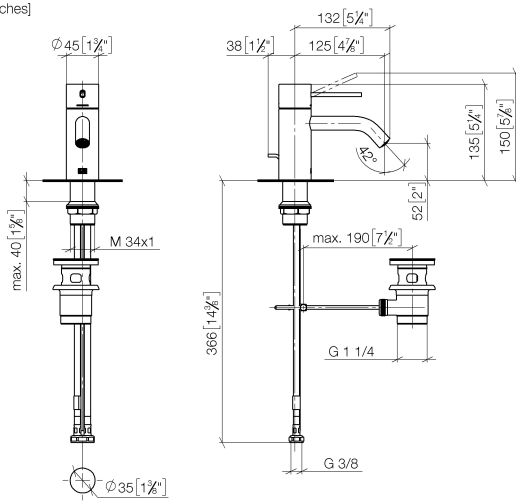

META META SLIM Mitigeur monocommande de lavabo avec garniture d'écoulement - Or clair brossé

META

33 501 662

- saillie 125 mm
- bec déverseur fixe
- jet circulaire enrichi en air
- hauteur de robinetterie 134 mm
- hauteur jusqu'au mousseur 52 mm
- diamètre de percement 35 mm
- 2x flexible de pression M 8 x 1 vissé, étanchéité contrôlée
- débit maxi. 5,7 l/min
- sans plomb
- Ce produit contribue au respect des exigences des systèmes d'évaluation des bâtiments écologiques, par exemple LEED®, BREEAM®, DGNB

META META SLIM Mitigeur monocommande de lavabo avec garniture d'écoulement - Or clair brossé

META

33 501 662
mm [inches]

Diagramme de débit

META META SLIM Mitigeur monocommande de lavabo avec garniture
d'écoulement - Or clair brossé